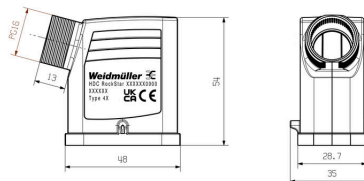

HDC HQP TSLU 1PG16 BLK

Weidmüller Interface GmbH & Co. KG

Klingenbergstraße 26

D-32758 Detmold

Germany

www.weidmueller.com

Изображения

Чертеж