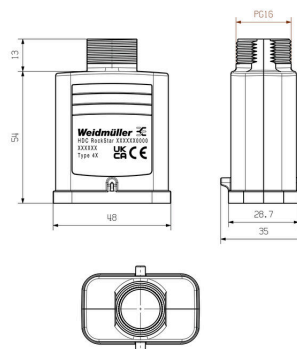

HDC HQP TOLU 1PG16 BLK

Weidmüller Interface GmbH & Co. KG

Klingenbergstraße 26

D-32758 Detmold

Germany

www.weidmueller.com

Изображения