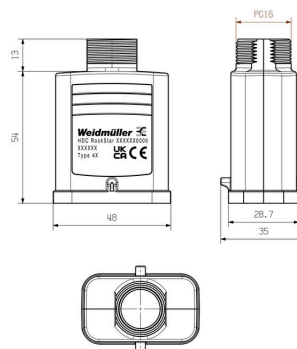

HDC HQP TOLU 1PG16 BLK

Weidmüller Interface GmbH & Co. KG
Klingenbergstraße 26
D-32758 Detmold
Germany

www.weidmueller.com

Изображения

Чертеж