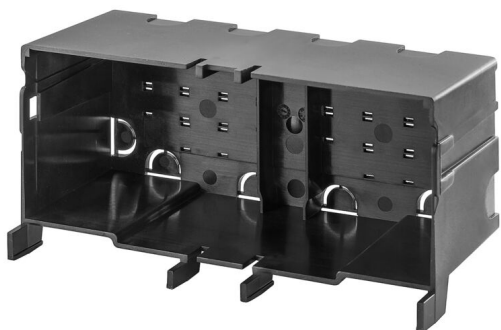

IE-FC-DFM-PWPC

Weidmüller Interface GmbH & Co. KG

Klingenbergstraße 26

D-32758 Detmold

Germany

www.weidmueller.com

Основные данные для заказа

Версия	FrontCom, Защита от прикосновения, Двойная рамка
Заказ №	2971460000
Тип	IE-FC-DFM-PWPC
GTIN (EAN)	4099986791541
Кол.	1 Штука