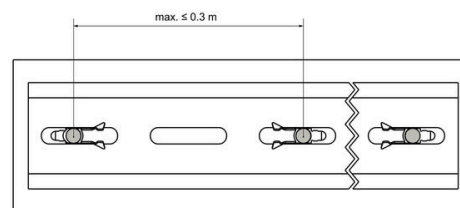

FMC 5.2/1.0 BR

Weidmüller Interface GmbH & Co. KG

Klingenbergstraße 26

D-32758 Detmold

Germany

www.weidmueller.com

Изображения

FMC 5.2/1.0 BR
FMC 5.2/1.5 BR