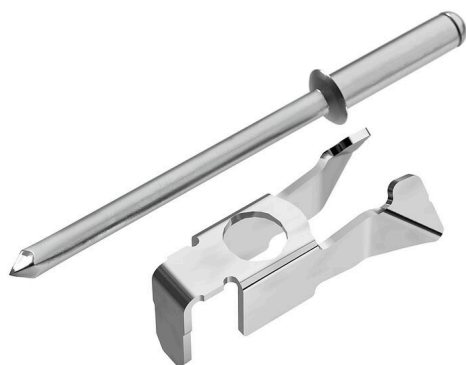

FMC 5.2/1.0 BR

Weidmüller Interface GmbH & Co. KG

Klingenbergstraße 26

D-32758 Detmold

Germany

www.weidmueller.com

Основные данные для заказа

Версия	Фиксирующая шпилька (аксессуары), Сталь, серебряный
Заказ №	2968380000
Тип	FMC 5.2/1.0 BR
GTIN (EAN)	4099986780897
Кол.	50 Штука

Экологическое соответствие изделия

Состояние соответствия RoHS Соответствует без исключения
REACH SVHC Нет SVHC выше 0,1 wt%

Монтажная рейка

Указание по установке на заклепках Основной материал Сталь

Классификации

Аксессуары

Сталь

Стальные DIN-рейки являются самыми распространенными на рынке. Среди металлических реек DIN они имеют самую низкую защиту от короткого замыкания, аналогичную защите нержавеющей стали.

Основные данные для заказа

Тип	TS 35X7.5/LL 1M/ST/ZN	Версия	
Заказ №	0514510000	Клеммная рейка, Аксессуар, Сталь, с гальваническим цинковым покрытием и пассивированный, Ширина: 1000 mm, Высота: 35 mm, Глубина: 7.5 mm	
GTIN (EAN)	4008190116620		
Кол.	20 M		