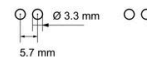

FMC 5.2/1.0 BR

Weidmüller Interface GmbH & Co. KG

Klingenbergstraße 26

D-32758 Detmold

Germany

www.weidmueller.com

Изображения

FMC 5.2/1.0 BR
FMC 5.2/1.5 BR