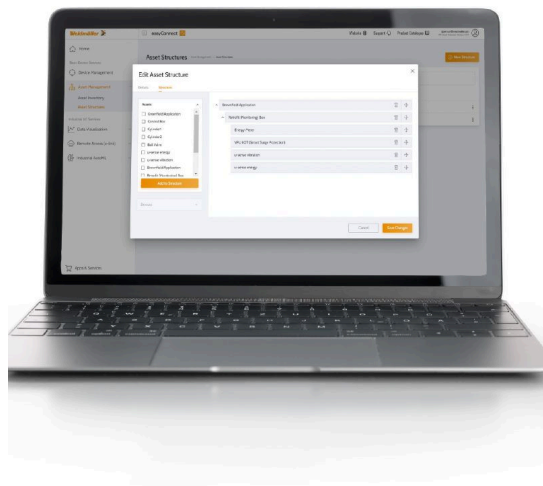

D-VIS-EC-S-1Y

easyConnect – ваш билет в мир цифровых услуг и промышленного Интернета вещей. С помощью easyConnect вы сможете раскрыть весь потенциал инноваций для себя и своих клиентов – в любое время, в любом месте, с интуитивно понятным пользовательским интерфейсом и персонализированной поддержкой. Платформа обеспечивает настройку оборудования, управление развертыванием программного обеспечения, удаленный доступ к машинам, контроль над данными и многое другое.