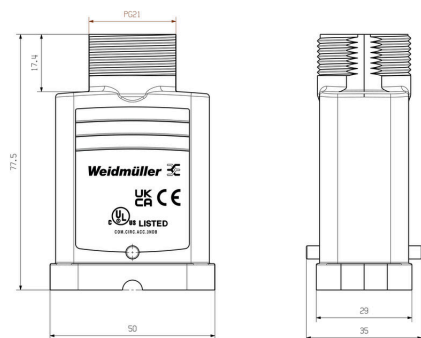

HDC HQM TSLU 1PG21 WO

Weidmüller Interface GmbH & Co. KG

Klingenbergstraße 26

D-32758 Detmold

Germany

www.weidmueller.com

Изображения