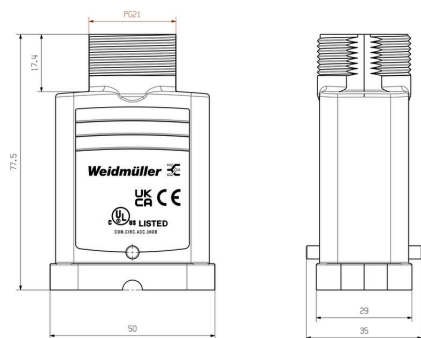

HDC HQM TOLU 1PG21 WO

Weidmüller Interface GmbH & Co. KG
Klingenbergstraße 26
D-32758 Detmold
Germany

www.weidmueller.com

Изображения