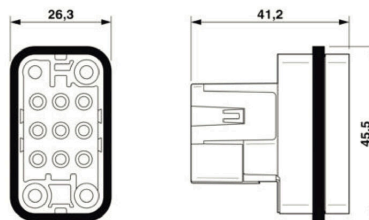

HDC HQ 8 MP

Weidmüller Interface GmbH & Co. KG

Klingenbergstraße 26

D-32758 Detmold

Germany

www.weidmueller.com

Изображения