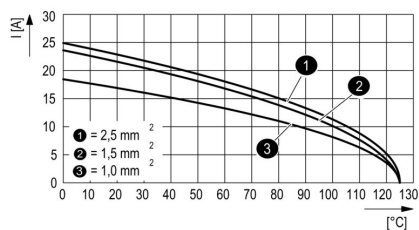

Кривая ухудшения параметров