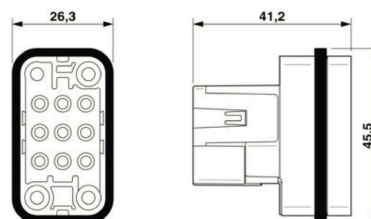

HDC HQ 8 MP

Weidmüller Interface GmbH & Co. KG
Klingenbergstraße 26
D-32758 Detmold
Germany

www.weidmueller.com

Изображения

Чертеж