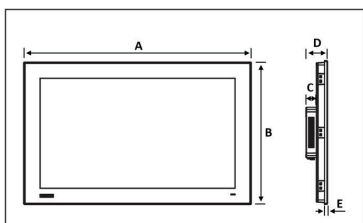

www.weidmueller.com

Технические данные

Сертификаты

ROHS Соответствовать

Размеры и массы

Глубина	52 mm	Глубина (дюймов)	2.0472 inch
Высота	202.3 mm	Высота (в дюймах)	7.9646 inch
Ширина	283.1 mm	Ширина (в дюймах)	11.1456 inch
Толщина стенок, мин.	1 mm	Толщина стенок, макс.	6 mm
Масса нетто	1270 g		

www.weidmueller.com

Изображения

Maße (mm) / Dimensions (mm)

	LCD	A	B	C	D	E
UV66-ADV-7-CAP-W-V2	7"	205	146,9	25	52	7
UV66-ADV-10-CAP-W-V2	10.1"	283,1	202,3	25	52	7
UV66-ADV-15-CAP-W-V2	15.6"	419,7	269	25	52	7
UV66-ADV-21-CAP-W-V2	21.5"	558,4	349,8	25	52	7