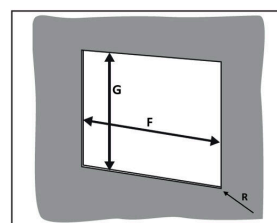

Montageausschnitt / Panel cut-out