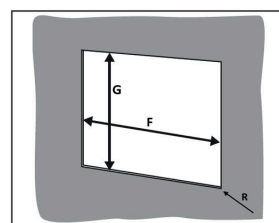

Montageausschnitt / Panel cut-out