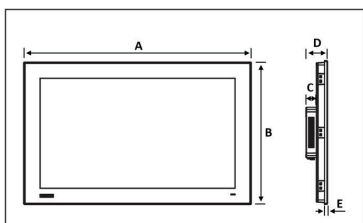

UV66-ADV-7-CAP-W-V2

Weidmüller Interface GmbH & Co. KG
Klingenbergstraße 26
D-32758 Detmold
Germany

www.weidmueller.com

Изображения

Maße (mm) / Dimensions (mm)