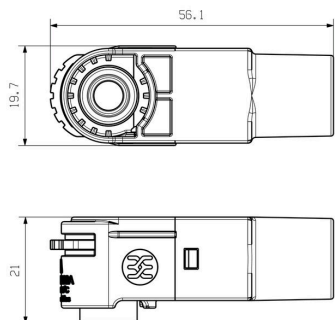

WBC-P-6OR-16

Weidmüller Interface GmbH & Co. KG
Klingenbergstraße 26
D-32758 Detmold
Germany

www.weidmueller.com

Изображения