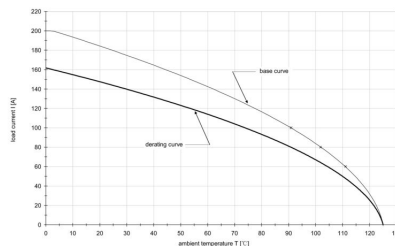

WBC-P-6OR-16

Weidmüller Interface GmbH & Co. KG
Klingenbergstraße 26
D-32758 Detmold
Germany

www.weidmueller.com

Изображения