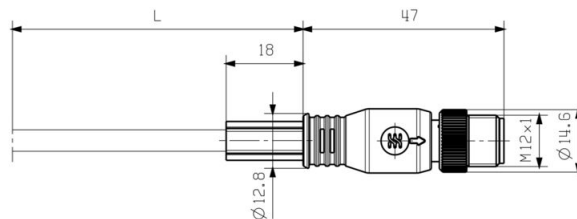

www.weidmueller.com

Изображения

Габаритный чертеж

Габаритный чертеж

Схема соединений

Детальный чертеж

RJ45		M12
1	yellow	1
3	white	2
2	orange	3
6	blue	4

IE-C5DB4BB0050MCAA70-X