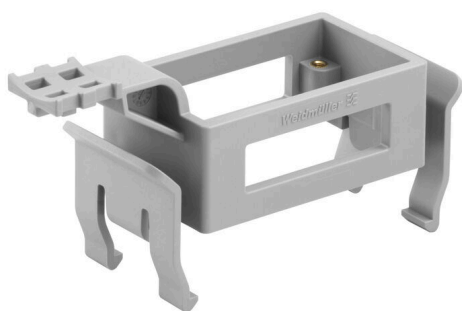

HDC RAILMATE HB 10 TOP N

В настоящее время промышленные разъемы используются везде, где есть необходимость безопасной, простой и позволяющей сэкономить время сборки оборудования и устройств. Корпус разъема изготовлен из литого под давлением алюминия и обеспечивают превосходную защиту от грязи, влаги и механических воздействий. Специальные модульные разъемы позволяют объединить соединения для передачи сигналов, электропитания и данных в одном разъеме. Благодаря разъемам RockStar® для тяжелых условий эксплуатации компания Weidmüller предлагает ориентированный на будущее ассортимент изделий с многочисленными патентованными инновациями. Продуктовый ассортимент RockStar® отличают новые стандарты, демонстрирующие как всю его глубину, так и ширину. То, что другие поставщики предлагают только в качестве пользовательской конфигурации, компания Weidmüller может поставлять в объеме стандартного ассортимента. В результате, выбрать правильный соединитель теперь стало легче, чем когда-либо. Вы экономите и время, и деньги. А ваш рабочий процесс оптимизирован. Благодаря этому вы можете укрепить положение на рынке и использовать свое конкурентное преимущество

Основные данные для заказа

Версия	Промышленный разъем, Аксессуар, Система монтажа, монтажная рейка
Заказ №	2883400000
Тип	HDC RAILMATE HB 10 TOP N
GTIN (EAN)	4064675847960
Кол.	1 Штука

HDC RAILMATE HB 10 TOP N