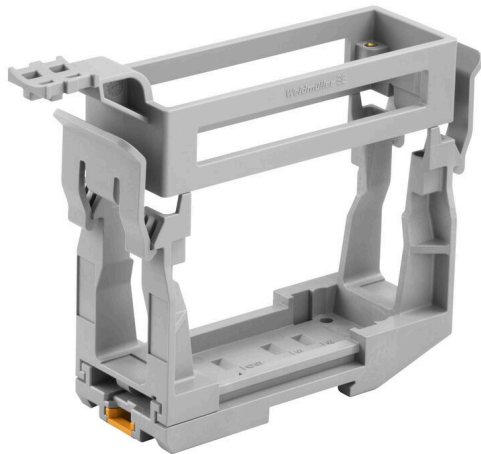

HDC RAILMATE HB 24 SET N

В настоящее время промышленные разъемы используются везде, где есть необходимость безопасной, простой и позволяющей сэкономить время сборки оборудования и устройств. Корпус разъема изготовлен из литого под давлением алюминия и обеспечивают превосходную защиту от грязи, влаги и механических воздействий. Специальные модульные разъемы позволяют объединить соединения для передачи сигналов, электропитания и данных в одном разъеме. Благодаря разъемам RockStar® для тяжелых условий эксплуатации компания Weidmüller предлагает ориентированный на будущее ассортимент изделий с многочисленными патентованными инновациями. Продуктовый ассортимент RockStar® отличают новые стандарты, демонстрирующие как всю его глубину, так и ширину. То, что другие поставщики предлагают только в качестве пользовательской конфигурации, компания Weidmüller может поставлять в объеме стандартного ассортимента. В результате, выбрать правильный соединитель теперь стало легче, чем когда-либо. Вы экономите и время, и деньги. А ваш рабочий процесс оптимизирован. Благодаря этому вы можете укрепить положение на рынке и использовать свое конкурентное преимущество

Основные данные для заказа

Версия	Промышленный разъем, Аксессуар, Система монтажа, монтажная рейка
Заказ №	2883380000
Тип	HDC RAILMATE HB 24 SET N
GTIN (EAN)	4064675847922
Кол.	1 Штука

HDC RAILMATE HB 24 SET N