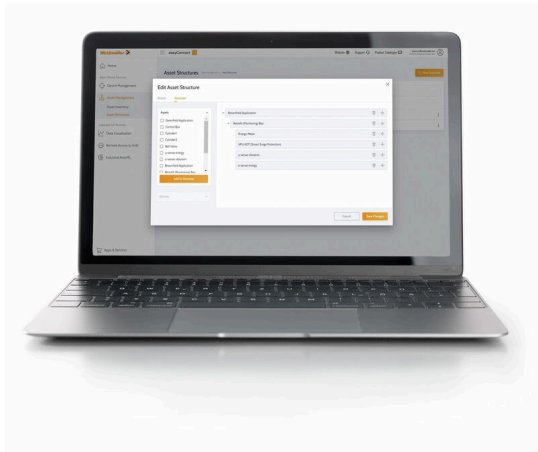

U-LINK-EC-S-1Y

Weidmüller Interface GmbH & Co. KG
Klingenbergstraße 26
D-32758 Detmold
Germany

www.weidmueller.com

easyConnect – ваш билет в мир цифровых услуг и промышленного Интернета вещей. С помощью easyConnect вы сможете раскрыть весь потенциал инноваций для себя и своих клиентов – в любое время, в любом месте, с интуитивно понятным пользовательским интерфейсом и персонализированной поддержкой. Платформа обеспечивает настройку оборудования, управление развертыванием программного обеспечения, удаленный доступ к машинам, контроль над данными и многое другое.