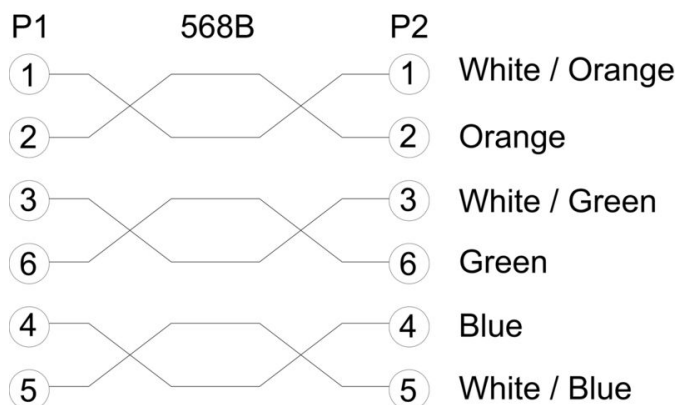

IE-C5GO6LR0002F40F40-X-K6KV

Weidmüller Interface GmbH & Co. KG
Klingenbergstraße 26
D-32758 Detmold
Germany

www.weidmueller.com

Изображения

Схема соединений

Чертеж