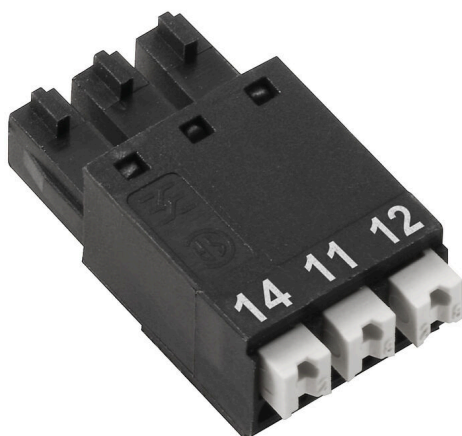

PLUG VPU AC

Weidmüller Interface GmbH & Co. KG

Klingenbergstraße 26

D-32758 Detmold

Germany

www.weidmueller.com

Разнообразные аксессуары завершают продуктовую линейку

Основные данные для заказа

Заказ №	2855300000
Тип	PLUG VPU AC
GTIN (EAN)	4064675533283
Кол.	10 Штука