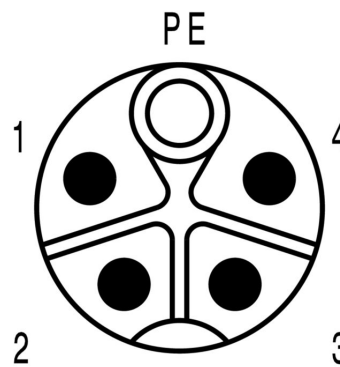

REACH SVHC Нет SVHC выше 0,1 wt%

Технические данные, настраиваемые вставные разъемы

Количество полюсов	5	Кодировка	K-coded
Поверхность контакта	позолоченный	Вид соединения	Винтовое соединение
Основной материал корпуса	CuZn, никелированный	Материал контакта	CuZn
Номинальное напряжение	600 V	Номинальный ток	12 A
Вид защиты	IP65, IP67, IP68	Циклы коммутации	≥ 100
Степень загрязнения	3	Кабельный ввод	M 12
Экранированное соединение	Да	Диапазон температур корпуса	-25...+85 °C

www.weidmueller.com

Изображения

Изображение изделия

Габаритный чертеж

Детальный чертеж

Plug

Схема контактов

Plug