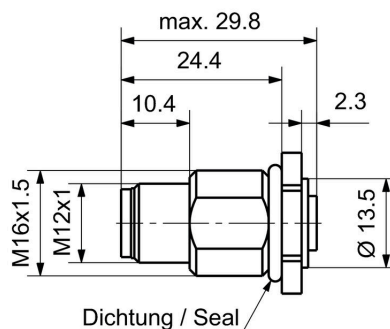

Допуски к эксплуатации

ROHS Соответствовать

UL File Number Search [Сайт UL](#)

Сертификат № (cURus) E92202

Размеры и массы

Масса нетто 24 g

Экологическое соответствие изделия

Состояние соответствия RoHS Соответствует

REACH SVHC Нет SVHC выше 0,1 wt%

Технические данные, настраиваемые вставные разъемы

Количество полюсов	5	Кодировка	K-coded
Поверхность контакта	позолоченный	Вид соединения	Винтовое соединение
Основной материал корпуса	CuZn, никелированный	Материал контакта	CuZn
Номинальное напряжение	600 V	Номинальный ток	12 A
Вид защиты	IP65, IP67, IP68	Циклы коммутации	≥ 100
Степень загрязнения	3	Кабельный ввод	M 12
Экранированное соединение	Да	Диапазон температур корпуса	-25...+85 °C

Стандарты

Стандарт, материал изоляции IEC 60664-1 Вилочный разъем, стандарт IEC 61076-2-111

Общие технические данные

Количество полюсов	5	Кодировка	K-coded
Соединительная резьба	Гнездо M12, Штекер M12	Поверхность контакта	позолоченный
Вид соединения	Винтовое соединение	Основной материал корпуса	CuZn, никелированный
Материал контакта	CuZn	Номинальное напряжение	600 V
Номинальный ток	12 A	Вид защиты	IP65, IP67, IP68
Циклы коммутации	≥ 100	Степень загрязнения	3
Кабельный ввод	M 12	Диапазон температур корпуса	-25...+85 °C

www.weidmueller.com

Изображения

Изображение изделия

Габаритный чертеж

Детальный чертеж

Plug

Схема контактов

Plug