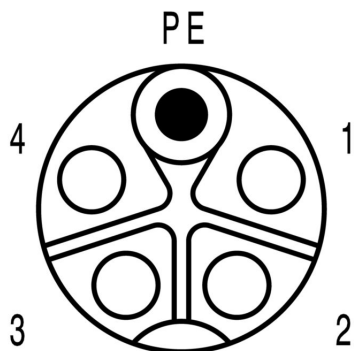

Схема контактов

Socket