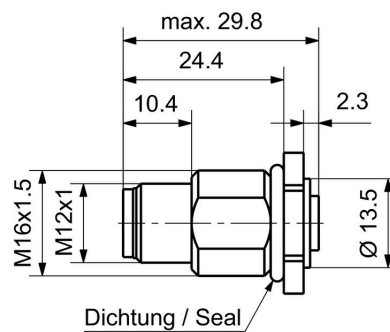

Сертификат № (cURus) E92202

Размеры и массы

Масса нетто 21.12 g

Экологическое соответствие изделия

Состояние соответствия RoHS Соответствует без исключения

REACH SVHC Нет SVHC выше 0,1 wt%

Технические данные, настраиваемые вставные разъемы

Стандарты

Стандарт, материал изоляции IEC 60664-1 Вилочный разъем, стандарт IEC 61076-2-111

Общие технические данные

Количество полюсов	4	Кодировка	T-coded
Соединительная резьба	Гнездо M12, Штекер M12	Поверхность контакта	позолоченный
Вид соединения	Винтовое соединение	Основной материал корпуса	CuZn, никелированный
Материал контакта	CuZn	Номинальное напряжение	63 V
Номинальный ток	12 A	Вид защиты	IP65, IP67, IP68
Циклы коммутации	≥ 100	Степень загрязнения	3
Кабельный ввод	M 12	Диапазон температур корпуса	-25...+85 °C

Germany

www.weidmueller.com

Изображения

Изображение изделия

Габаритный чертеж

Детальный чертеж

Plug

Схема контактов

Plug

Схема контактов

Socket

Разрез узла в сборе

SAI-WDF-M12-4P-T-COD-M16

Weidmüller Interface GmbH & Co. KG
Klingenbergstraße 26
D-32758 Detmold
Germany

www.weidmueller.com

Изображения