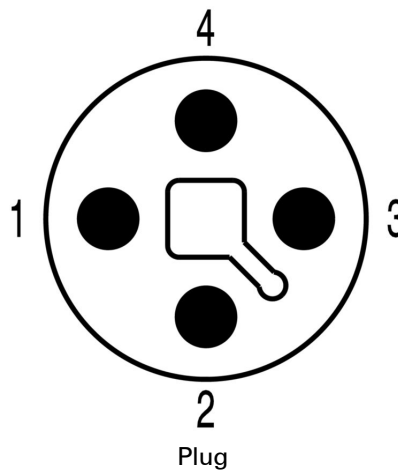

Стандарты

Стандарт, материал изоляции IEC 60664-1 Вилочный разъем, стандарт IEC 61076-2-111

Общие технические данные

Количество полюсов	4	Кодировка	T-coded
Соединительная резьба	Гнездо M12, Штекер M12	Поверхность контакта	позолоченный
Вид соединения	Винтовое соединение	Основной материал корпуса	CuZn, никелированный
Материал контакта	CuZn	Номинальное напряжение	63 V
Номинальный ток	12 A	Вид защиты	IP65, IP67, IP68
Циклы коммутации	≥ 100	Степень загрязнения	3
Кабельный ввод	M 12	Диапазон температур корпуса	-25...+85 °C

Germany

www.weidmueller.com

Изображения

Изображение изделия

Габаритный чертеж

Детальный чертеж

Plug

Схема контактов