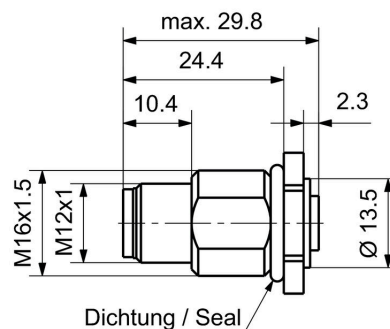

Размеры и массы

Масса нетто	21.12 g
-------------	---------

Экологическое соответствие изделия

Состояние соответствия RoHS	Соответствует без исключения
REACH SVHC	Нет SVHC выше 0,1 wt%

Технические данные, настраиваемые вставные разъемы

Количество полюсов	4	Кодировка	S-coded
Соединительная резьба	Штекер M12, Гнездо M12	Поверхность контакта	позолоченный
Вид соединения	Винтовое соединение	Основной материал корпуса	CuZn, никелированный
Материал контакта	CuZn	Номинальное напряжение	600 V
Номинальный ток	12 A	Вид защиты	IP65, IP67, IP68
Циклы коммутации	≥ 100	Степень загрязнения	3
Кабельный ввод	M 12	Диапазон температур корпуса	-25...+85 °C

www.weidmueller.com

Изображения

Изображение изделия

Габаритный чертеж

Детальный чертеж

Plug

Схема контактов

Plug