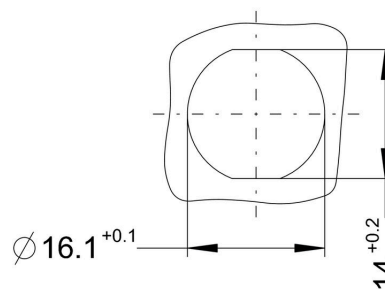

Разрез узла в сборе