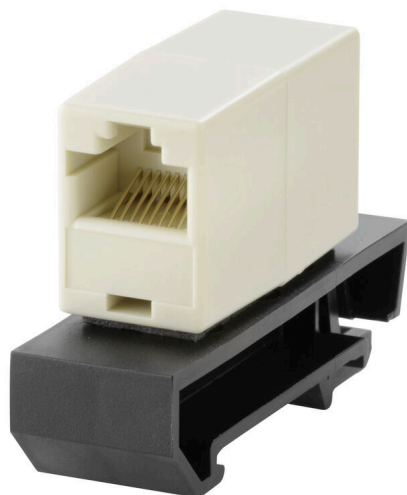

IE-TO-RJ45-C-ZP-C5

Weidmüller Interface GmbH & Co. KG

Klingenbergstraße 26

D-32758 Detmold

Germany

www.weidmueller.com

Розетка на монтажную рейку, исполнение: соединение
RJ45 согласно IEC 60603-7-5 1

Основные данные для заказа

Версия	Монтажная рейка - розетка, RJ45, IP20, Cat. 5
Заказ №	2819260000
Тип	IE-TO-RJ45-C-ZP-C5
GTIN (EAN)	4064675330110
Кол.	10 Штука

Технические данные

Сертификаты

ROHS Соответствовать

Размеры и массы

Масса нетто 13.4 g

Общие данные

Соединение 1	RJ45	Соединение 2	RJ45
Монтаж	Соединение	Цветовой код	бежевый, черный
Основной материал корпуса	Пластмасса, PA 66 UL V0 E63957	Категория	Cat. 5
Поверхность контакта	Золото поверх никеля	Вид монтажа	TS 35
Экранирование	неэкранированный	Вид защиты	IP20
Циклы коммутации	750 (RJ45)		