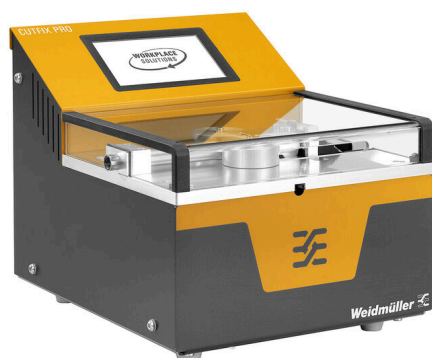

CUTFIX PRO

Weidmüller Interface GmbH & Co. KG

Klingenbergstraße 26

D-32758 Detmold

Germany

www.weidmueller.com

- Для автоматической обрезки отдельных проводов по длине
- Высокая воспроизводимость благодаря прецизионному сервоприводу пост. тока
- Интерфейс для управления автоматической кабеле-резкой с помощью IBM-совместимых ПК

Соответствовать

Размеры и массы

Глубина	250 mm	Глубина (дюймов)	9.8425 inch
Высота	250 mm	Высота (в дюймах)	9.8425 inch
Ширина	300 mm	Ширина (в дюймах)	11.811 inch
Масса нетто	11000 g		

Экологическое соответствие изделия