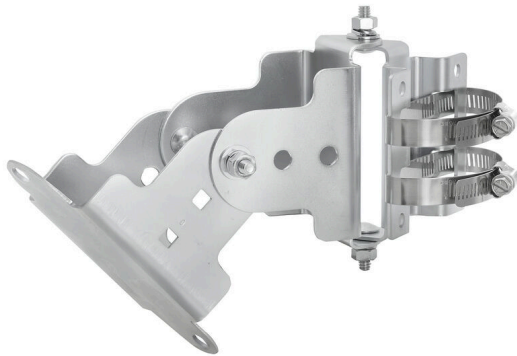

IE-ANT-MOUNT-PANEL

Антенны и их принадлежности (коаксиальные кабели и крепления)

- Современные антенны
- Проверено в производстве
- Надежная конструкция (степень защиты до IP67)
- Для уличной и внутренней установки
- Поддержка новейших технологий
- До Wi-Fi 6 и Wi-Fi 6E (2,4 ГГц, 5 ГГц, 6 ГГц)
- Поддержка до 5G (NR) (700 МГц - 3,8 ГГц)
- Поддержка других технологий (например, Bluetooth, GNSS и т. д.)
- Соответствующие коаксиальные кабели разной длины
- Подходящие крепления для мачт и стен

Основные данные для заказа

Версия	Антенное крепление для «IE-ANT-WL-DB-MIMO-PD-RPSMAM»
Заказ №	2789830000
Тип	IE-ANT-MOUNT-PANEL
GTIN (EAN)	406467506834 1
Кол.	1 Штука
Статус поставки	Эта артикул в перспективе будет недоступен.
Последняя дата заказа	2026-04-09T00:00:00+02:00