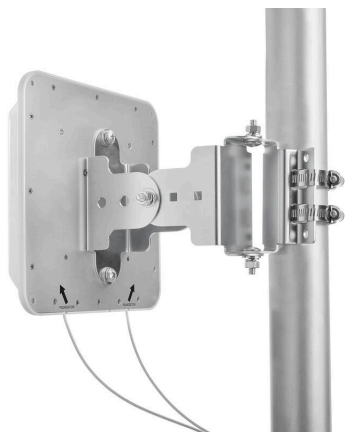

IE-ANT-MOUNT-PANEL

Weidmüller Interface GmbH & Co. KG
Klingenbergstraße 26
D-32758 Detmold
Germany

www.weidmueller.com

Изображения