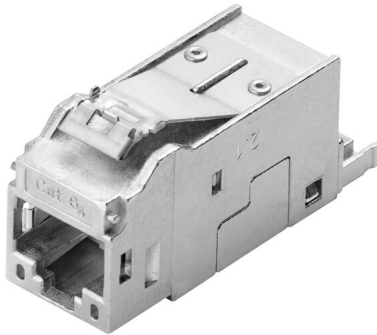

IE-KEY-RJ45/IDC-1

Weidmüller Interface GmbH & Co. KG
Klingenbergstraße 26
D-32758 Detmold
Germany

www.weidmueller.com

Соединительный разъем IE со степенью защиты IP20
для медных и оптоволоконных проводов

Основные данные для заказа

Версия	Вставка во фланцевый корпус, Cat.6A / Class EA (ISO/IEC 11801 2010), IP20
Заказ №	2782300000
Тип	IE-KEY-RJ45/IDC-1
GTIN (EAN)	4064675057895
Кол.	1 Штука

IE-KEY-RJ45/IDC-1

Weidmüller Interface GmbH & Co. KG
Klingenbergstraße 26
D-32758 Detmold
Germany

www.weidmueller.com

Technical data

Сертификаты

ROHS Соответствовать

Размеры и массы

Высота	23.4 mm	Высота (в дюймах)	0.9213 inch
Ширина	14.7 mm	Ширина (в дюймах)	0.5787 inch
Толщина стенок, мин.	1.45 mm	Толщина стенок, макс.	1.55 mm
Масса нетто	22 g		

Температуры

Рабочая температура -40 °C...70 °C

Экологическое соответствие изделия

Состояние соответствия RoHS Соответствует
REACH SVHC Нет SVHC выше 0,1 wt%

Общие данные

Соединение 1	RJ45	Соединение 2	IDC
Монтаж	TIA-568 A, TIA-568 B, PROFINET	Основной материал корпуса	Цинковое литье под давлением
Диаметр изоляции, макс.	1.8 mm	Категория	Cat.6A / Class EA (ISO/IEC 11801 2010)
Поверхность контакта	Золото поверх никеля	Диаметр одножильного подсоединяемого провода	0.41...0.64 mm
Сечение подсоединяемого проводника, одножильного (AWG)	AWG 26...AWG 22	Сечение подсоединяемого проводника, одножильного (AWG)	0.13...0.32 mm ²
Диаметр гибкого подсоединяемого провода	0.48...0.76 mm	Сечение подсоединяемого проводника, гибкого (AWG)	AWG 26...AWG 22
Экранирование	Контакт с экранированием 360°	Вид защиты	IP20
Усилие вставки	20 Н	Циклы коммутации	750