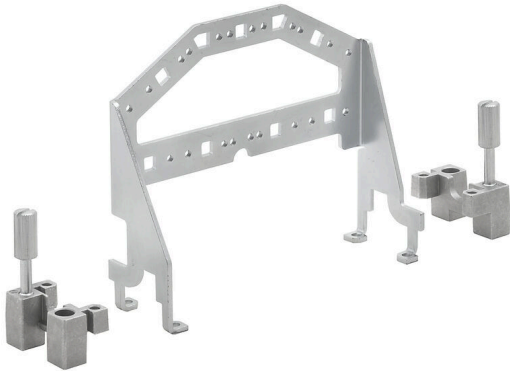

HDC GRIP PANEL 8 ADAPT COM

Weidmüller Interface GmbH & Co. KG
Klingenbergstraße 26
D-32758 Detmold
Germany

www.weidmueller.com

**Основные данные для заказа**

Версия	Промышленный разъем, Аксессуар, Зажимная деталь
Заказ №	2780800000
Тип	HDC GRIP PANEL 8 ADAPT COM
GTIN (EAN)	4064675053286
Кол.	1 Штука

Масса нетто 149.86 g

Экологическое соответствие изделия

Состояние соответствия RoHS Соответствует без исключения

REACH SVHC Нет SVHC выше 0,1 wt%

Версия

Типоразмер установки 8 Основной материал Сталь, оцинкованная