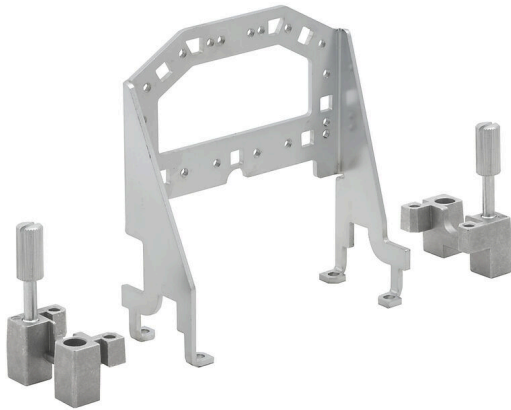

HDC GRIP PANEL 6 ADAPT COM

Weidmüller Interface GmbH & Co. KG
Klingenbergstraße 26
D-32758 Detmold
Germany

www.weidmueller.com

**Основные данные для заказа**

Версия	Промышленный разъем, Аксессуар, Зажимная деталь
Заказ №	2780790000
Тип	HDC GRIP PANEL 6 ADAPT COM
GTIN (EAN)	4064675053255
Кол.	1 Штука

Масса нетто 115 g

Экологическое соответствие изделия

Состояние соответствия RoHS Соответствует без исключения

REACH SVHC Нет SVHC выше 0,1 wt%

Версия

Типоразмер установки 6 Основной материал Сталь, оцинкованная