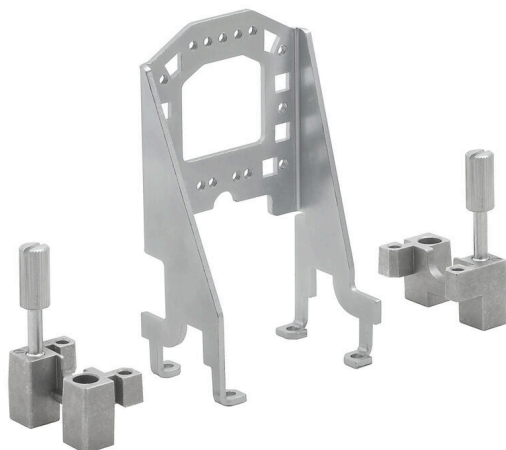

HDC GRIP PANEL 3 ADAPT COM

Weidmüller Interface GmbH & Co. KG

Klingenbergstraße 26

D-32758 Detmold

Germany

www.weidmueller.com

Основные данные для заказа

Версия	Промышленный разъем, Аксессуар, Зажимная деталь
Заказ №	2780770000
Тип	HDC GRIP PANEL 3 ADAPT COM
GTIN (EAN)	4064675053217
Кол.	1 Штука

Масса нетто 105 g

Экологическое соответствие изделия

Состояние соответствия RoHS Соответствует без исключения

REACH SVHC Нет SVHC выше 0,1 wt%

Версия

Типоразмер установки 3 Основной материал Сталь, оцинкованная