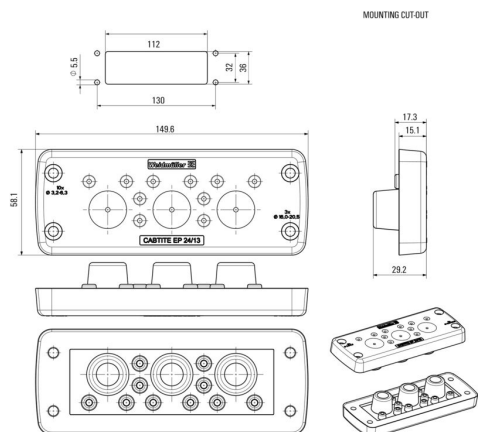

CAVTITE EP 24/13 GY

Weidmüller Interface GmbH & Co. KG
Klingenbergstraße 26
D-32758 Detmold
Germany

www.weidmueller.com

Изображения