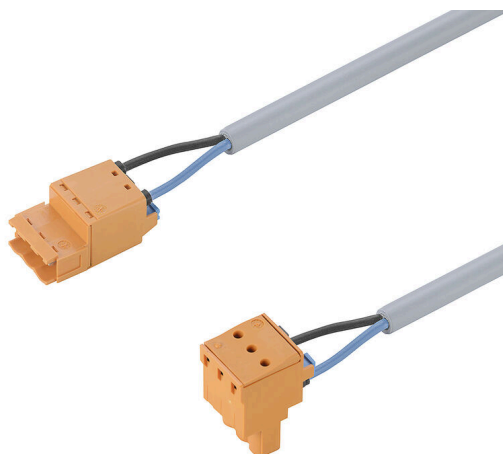

CH-SMC-00.80-CG90

Weidmüller Interface GmbH & Co. KG

Klingenbergstraße 26

D-32758 Detmold

Germany

www.weidmueller.com

Базовый счетчик, шлюз, блок управления и устройство защиты от перенапряжения соединены предварительно собранными наборами кабелей в виде соединения типа «точка-точка» или Y-сборки. Weidmüller предлагает подходящее соединение для этого, соответствующее стандартам FNN и DIN-VDE 0603. Предварительно собранные кабели питания с защитой от перенапряжения 6 кВ для всего ассортимента.

Основные данные для заказа

Версия	Smart Metering Cable Assemblies, 6 кВ, Гнездо, IP20, 600 V, KB PUR US 2X1.5 GY XX 6KV, 0.8 m
Заказ №	2775910080
Тип	CH-SMC-00.80-CG90
GTIN (EAN)	4064675329732
Кол.	10 Штука

ROHS Соответствовать

Размеры и массы

Диаметр 6.4 mm Масса нетто 93 g

Экологическое соответствие изделия

Состояние соответствия RoHS Соответствует без исключения

REACH SVHC Нет SVHC выше 0,1 wt%

Технические характеристики кабеля

Общие технические данные

Количество полюсов	2	Номинальное импульсное напряжение	6 кВ
Номинальное напряжение	600 V	Номинальный ток	18.5 A
Вид защиты	IP20		

Технические характеристики разъема

Разъем	Число полюсов	2
	Число полюсов	2
	Тип	Гнездо