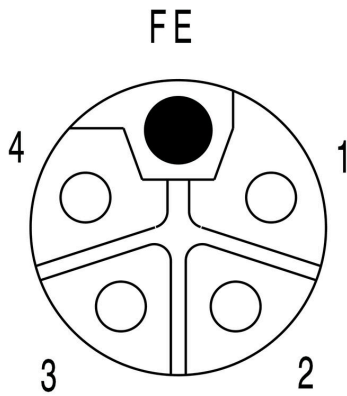

SAIBWS-P-5L-8/13-M12

Weidmüller Interface GmbH & Co. KG
Klingenbergstraße 26
D-32758 Detmold
Germany

www.weidmueller.com

Изображения

Схема контактов