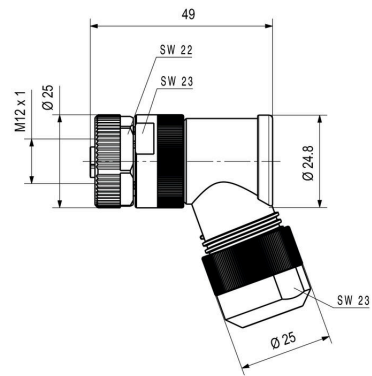

SAIBWS-P-5L-8/13-M12

Weidmüller Interface GmbH & Co. KG
Klingenbergstraße 26
D-32758 Detmold
Germany

www.weidmueller.com

Изображения

Схема контактов