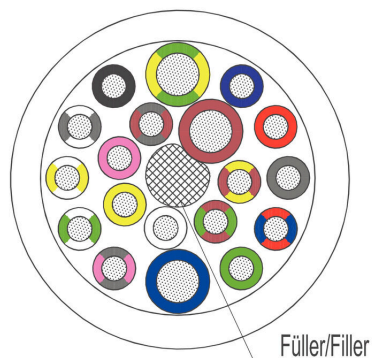

www.weidmueller.com

Изображения

Детальный чертеж

$3 \times 0,75 \text{ mm}^2 + 16 \times 0,34 \text{ mm}^2$

SAIH-SLL-3X0.75-16X0.34-500

Weidmüller Interface GmbH & Co. KG
Klingenbergstraße 26
D-32758 Detmold
Germany

www.weidmueller.com

Аксессуары

Screwty for M23 moulded cables and customisable connectors

Принадлежность Screwty® подходит для цилиндрических вставных разъемов M23 (для сборки заказчиком) и литых с повторным формованием цилиндрических вставных разъемов M23 с наружным размером гайки с накаткой $26,2 \pm 0,3$ мм. Момент затяжки составляет 2–2,5 Нм.