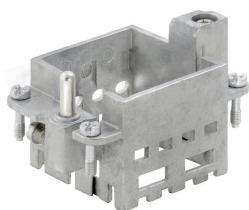

Стандартный

Простота
Инновационная скользящая рамка имеет два заданных положения фиксации для открытия и закрытия. Это обеспечивает простоту сборки модуля без использования инструментов.

Основные данные для заказа

Тип	HDC MF 6B AB	Версия	
Заказ №	1428920000	Frame	
GTIN (EAN)	4050118233414		
Кол.	1 ST		
Тип	HDC MF 6B BA	Версия	
Заказ №	1428940000	Frame	
GTIN (EAN)	4050118233353		
Кол.	1 ST		
Тип	HDC MF 10B AC	Версия	
Заказ №	1428960000	Frame	
GTIN (EAN)	4050118233223		
Кол.	1 ST		
Тип	HDC MF 10B CA	Версия	
Заказ №	1428980000	Frame	
GTIN (EAN)	4050118233278		
Кол.	1 ST