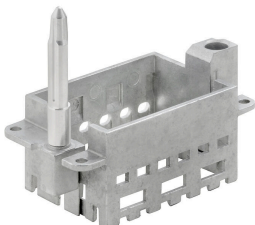

Klingenbergstraße 26

D-32758 Detmold

Germany

www.weidmueller.com

Аксессуары

С длинным направляющим штифтом

Простота

Инновационная скользящая рамка имеет два заданных положения фиксации для открытия и закрытия. Это обеспечивает простоту сборки модуля без использования инструментов.