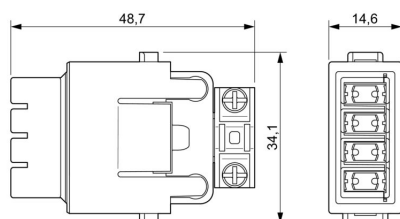

HDC MGBIT 8 FC

Weidmüller Interface GmbH & Co. KG
Klingenbergstraße 26
D-32758 Detmold
Germany

www.weidmueller.com

Технические данные

Сертификаты

Допуски к эксплуатации

ROHS	Соответствовать
UL File Number Search	Сайт UL
Сертификат № (UR)	E92202

Размеры и массы

Глубина	13.9 mm	Глубина (дюймов)	0.5472 inch
Высота	41.4 mm	Высота (в дюймах)	1.6299 inch
Ширина	26.35 mm	Ширина (в дюймах)	1.0374 inch
Масса нетто	31 g		

Температуры

Предельная температура	-40 °C ... 85 °C

Экологическое соответствие изделия

Состояние соответствия RoHS	Соответствует без исключения
REACH SVHC	Нет SVHC выше 0,1 wt%

Версия

Поперечное сечение подключаемого провода AWG, макс.	AWG 20	Длина снятия изоляции Измерительное соединение	4.2 mm
Вид соединения	Обжимное соединение	Поперечное сечение подключаемого провода AWG, мин.	AWG 28
Поперечное сечение соединительного провода, макс.	0.5 mm²	Поперечное сечение соединительного провода, мин.	0.08 mm²

Общие данные

Количество полюсов	8	Класс пожаростойкости UL 94	V-0
Изоляционный материал	PC	Категория	Cat. 6A
Циклы коммутации	≥ 500	Тип	Гнездо
Степень загрязнения	3	Основной материал	Поликарбонат
Серия	ModuPlug	Расчетное напряжение (DIN EN 61984)	50 V
Расчетное напряжение по UL/CSA	50 V	Номинальное импульсное выдерживаемое напряжение (DIN EN 61984)	0.8 kV
Расчетный ток (DIN EN 61984)	5 A	Требуемые вставные слоты	1

Классификации

ETIM 8.0	EC000438	ETIM 9.0	EC000438
ETIM 10.0	EC000438	ECLASS 14.0	27-44-02-18
ECLASS 15.0	27-44-02-18		

HDC MGBIT 8 FC

Weidmüller Interface GmbH & Co. KG
Klingenbergstraße 26
D-32758 Detmold
Germany

www.weidmueller.com

Изображения