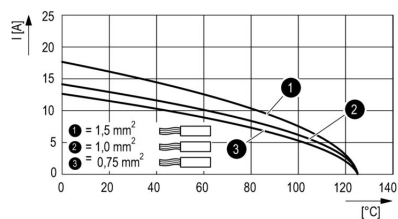

HDC MGBIT 8 FC

Weidmüller Interface GmbH & Co. KG
Klingenbergstraße 26
D-32758 Detmold
Germany

www.weidmueller.com

Технические данные

Сертификаты

Допуски к эксплуатации

ROHS	Соответствовать
UL File Number Search	Сайт UL
Сертификат № (UR)	E92202

Размеры и массы

Глубина	13.9 mm	Глубина (дюймов)	0.5472 inch
Высота	41.4 mm	Высота (в дюймах)	1.6299 inch
Ширина	26.35 mm	Ширина (в дюймах)	1.0374 inch
Масса нетто	31 g		

Температуры

Предельная температура	-40 °C ... 85 °C

Экологическое соответствие изделия

Состояние соответствия RoHS	Соответствует без исключения
REACH SVHC	Нет SVHC выше 0,1 wt%

Версия

Поперечное сечение подключаемого провода AWG, макс.	AWG 20	Длина снятия изоляции Измерительное соединение	4.2 mm
Вид соединения	Обжимное соединение	Поперечное сечение подключаемого провода AWG, мин.	AWG 28
Поперечное сечение соединительного провода, макс.	0.5 mm²	Поперечное сечение соединительного провода, мин.	0.08 mm²

Общие данные

Количество полюсов	8	Класс пожаростойкости UL 94	V-0
Изоляционный материал	PC	Категория	Cat. 6A
Циклы коммутации	≥ 500	Тип	Гнездо
Степень загрязнения	3	Основной материал	Поликарбонат
Серия	ModuPlug	Расчетное напряжение (DIN EN 61984)	50 V
Расчетное напряжение по UL/CSA	50 V	Номинальное импульсное выдерживаемое напряжение (DIN EN 61984)	0.8 kV
Расчетный ток (DIN EN 61984)	5 A	Требуемые вставные слоты	1

Классификации

ETIM 8.0	EC000438	ETIM 9.0	EC000438
ETIM 10.0	EC000438	ECLASS 14.0	27-44-02-18
ECLASS 15.0	27-44-02-18		

HDC MGBIT 8 FC

Weidmüller Interface GmbH & Co. KG
Klingenbergstraße 26
D-32758 Detmold
Germany

www.weidmueller.com

Изображения