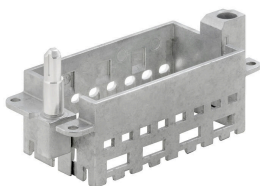

С коротким направляющим штифтом

Простота
Инновационная скользящая рамка имеет два заданных положения фиксации для открытия и закрытия. Это обеспечивает простоту сборки модуля без использования инструментов.