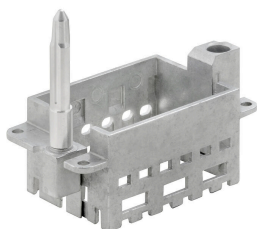

С длинным направляющим штифтом

Простота

Инновационная скользящая рамка имеет два заданных положения фиксации для открытия и закрытия. Это обеспечивает простоту сборки модуля без использования инструментов.

Основные данные для заказа

Тип	HDC MFGL 10B AC	Версия	
Заказ №	2736990000	Frame	
GTIN (EAN)	4050118823042		
Кол.	1 ST		
Тип	HDC MFGL 6B AB	Версия	
Заказ №	2736970000	Frame	
GTIN (EAN)	4050118823035		
Кол.	1 ST		
Тип	HDC MFGL 24B FA	Версия	
Заказ №	2737040000	Frame	
GTIN (EAN)	4050118823097		
Кол.	1 ST