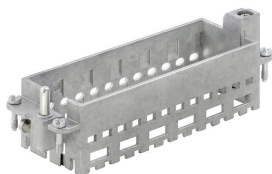

HDC MHE 6 FP

Weidmüller Interface GmbH & Co. KG

Klingenbergstraße 26

D-32758 Detmold

Germany

www.weidmueller.com

Аксессуары

Стандартный

Простота

Инновационная скользящая рамка имеет два заданных положения фиксации для открытия и закрытия. Это обеспечивает простоту сборки модуля без использования инструментов.

Основные данные для заказа

Тип	HDC MF 24B AF	Версия	
Заказ №	1429050000	Frame	
GTIN (EAN)	4050118233285		
Кол.	1 ST		
Тип	HDC MF 24B FA	Версия	
Заказ №	1429070000	Frame	
GTIN (EAN)	4050118233520		
Кол.	1 ST