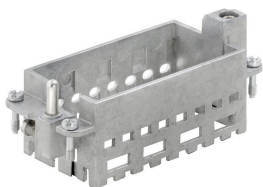

Стандартные

Простота
Инновационная скользящая рамка имеет два заданных положения фиксации для открытия и закрытия. Это обеспечивает простоту сборки модуля без использования инструментов.

Основные данные для заказа

Тип	HDC MF 16B AD	Версия	
Заказ №	1429010000	Frame	
GTIN (EAN)	4050118233315		
Кол.	1 ST		
Тип	HDC MF 16B DA	Версия	
Заказ №	1429030000	Frame	
GTIN (EAN)	4050118233407		
Кол.	1 ST