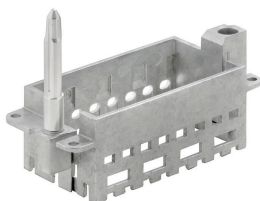

С длинным направляющим штифтом

Простота
Инновационная скользящая рамка имеет два заданных положения фиксации для открытия и закрытия. Это обеспечивает простоту сборки модуля без использования инструментов.

Основные данные для заказа

Тип	HDC MFGL 16B DA	Версия	
Заказ №	2737020000	Frame	
GTIN (EAN)	4050118823073		
Кол.	1 ST