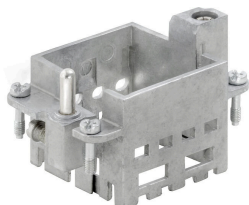

HDC MHE 6 FP

Weidmüller Interface GmbH & Co. KG
Klingenbergstraße 26
D-32758 Detmold
Germany

www.weidmueller.com

Аксессуары

Стандартный

Простота
Инновационная скользящая рамка имеет два заданных положения фиксации для открытия и закрытия. Это обеспечивает простоту сборки модуля без использования инструментов.

Основные данные для заказа

Тип	HDC MF 6B AB	Версия	
Заказ №	1428920000	Frame	
GTIN (EAN)	4050118233414		
Кол.	1 ST		
Тип	HDC MF 6B BA	Версия	
Заказ №	1428940000	Frame	
GTIN (EAN)	4050118233353		
Кол.	1 ST		
Тип	HDC MF 10B AC	Версия	
Заказ №	1428960000	Frame	
GTIN (EAN)	4050118233223		
Кол.	1 ST		
Тип	HDC MF 10B CA	Версия	
Заказ №	1428980000	Frame	
GTIN (EAN)	4050118233278		
Кол.	1 ST