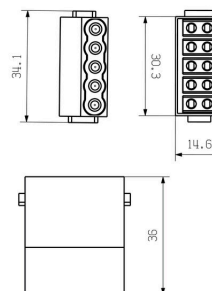

HDC MHE 5L MP

Weidmüller Interface GmbH & Co. KG
Klingenbergstraße 26
D-32758 Detmold
Germany

www.weidmueller.com

Изображения