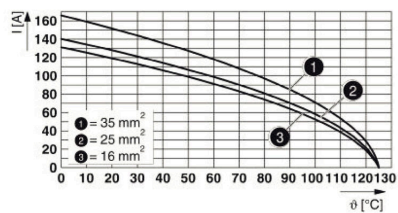

HDC MHE 5L MP

Weidmüller Interface GmbH & Co. KG
Klingenbergstraße 26
D-32758 Detmold
Germany

www.weidmueller.com

Изображения