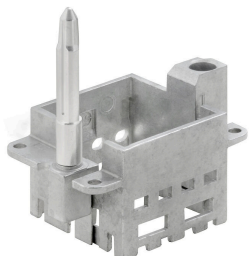

HDC MHE 5L MP

Weidmüller Interface GmbH & Co. KG
Klingenbergstraße 26
D-32758 Detmold
Germany

www.weidmueller.com

Аксессуары

С длинным направляющим штифтом

Простота

Инновационная скользящая рамка имеет два заданных положения фиксации для открытия и закрытия. Это обеспечивает простоту сборки модуля без использования инструментов.

Основные данные для заказа

Тип	HDC MFGL 6B BA	Версия	
Заказ №	2736980000	Frame	
GTIN (EAN)	4050118822908		
Кол.	1 ST