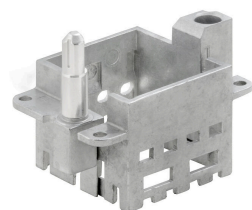

С коротким направляющим штифтом

Простота
Инновационная скользящая рамка имеет два заданных положения фиксации для открытия и закрытия. Это обеспечивает простоту сборки модуля без использования инструментов.

Основные данные для заказа

Тип	HDC MFGS 6B AB	Версия
Заказ №	2736890000	Модуль
GTIN (EAN)	4050118822250	
Кол.	1 ST	
Тип	HDC MFGS 24B FA	Версия
Заказ №	2736960000	Модуль
GTIN (EAN)	4050118823028	
Кол.	1 ST	
Тип	HDC MFGS 10B AC	Версия
Заказ №	2736910000	Модуль
GTIN (EAN)	4050118822274	
Кол.	1 ST