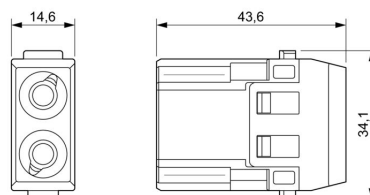

HDC MHX 2 MAS

Weidmüller Interface GmbH & Co. KG
Klingenbergstraße 26
D-32758 Detmold
Germany

www.weidmueller.com

Изображения