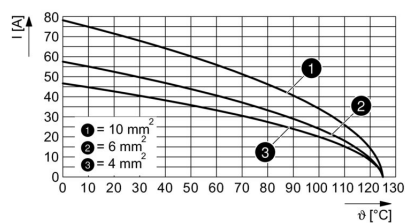

HDC MHX 2 MAS

Weidmüller Interface GmbH & Co. KG
Klingenbergstraße 26
D-32758 Detmold
Germany

www.weidmueller.com

Изображения