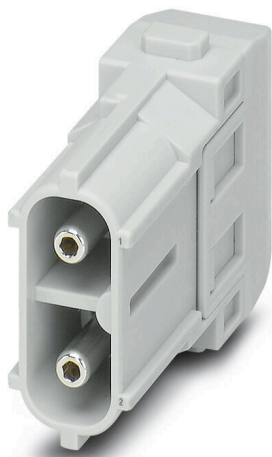

## HDC MHX 2 MAS

### Основные данные для заказа

Версия	Модуль питания, 690 V, 40 A, Количество полюсов: 2, Аксиальное винтовое соединение, Штекер, Требуемые вставные слоты: 1
Заказ №	<a href="#">2748320000</a>
Тип	HDC MHX 2 MAS
GTIN (EAN)	4050118891027
Кол.	2 Штука