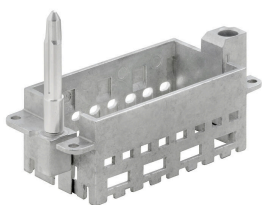

HDC MHX 2 MAS

Weidmüller Interface GmbH & Co. KG
Klingenbergstraße 26
D-32758 Detmold
Germany

www.weidmueller.com

Аксессуары

Основные данные для заказа

Тип	HDC MFGS 16B AD	Версия
Заказ №	2736930000	Модуль
GTIN (EAN)	4050118822298	
Кол.	1 ST	

С длинным направляющим штифтом

Простота
Инновационная скользящая рамка имеет два заданных положения фиксации для открытия и закрытия. Это обеспечивает простоту сборки модуля без использования инструментов.

Основные данные для заказа

Тип	HDC MFGL 16B AD	Версия
Заказ №	2737010000	Модуль
GTIN (EAN)	4050118823066	
Кол.	1 ST