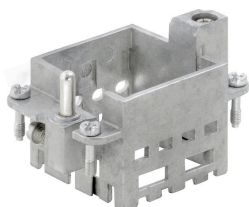

HDC MHX 2 MAS

Weidmüller Interface GmbH & Co. KG

Klingenbergstraße 26

D-32758 Detmold

Germany

www.weidmueller.com

Аксессуары

Стандартный

Простота

Инновационная скользящая рамка имеет два заданных положения фиксации для открытия и закрытия. Это обеспечивает простоту сборки модуля без использования инструментов.

Основные данные для заказа

Тип	HDC MF 6B AB	Версия
Заказ №	1428920000	Модуль
GTIN (EAN)	4050118233414	
Кол.	1 ST	
Тип	HDC MF 6B BA	Версия
Заказ №	1428940000	Модуль
GTIN (EAN)	4050118233353	
Кол.	1 ST	
Тип	HDC MF 10B AC	Версия
Заказ №	1428960000	Модуль
GTIN (EAN)	4050118233223	
Кол.	1 ST	
Тип	HDC MF 10B CA	Версия
Заказ №	1428980000	Модуль
GTIN (EAN)	4050118233278	
Кол.	1 ST