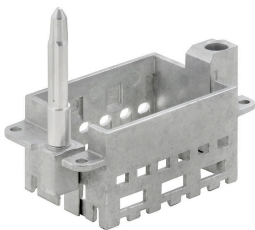

С длинным направляющим штифтом

Простота

Инновационная скользящая рамка имеет два заданных положения фиксации для открытия и закрытия. Это обеспечивает простоту сборки модуля без использования инструментов.

Основные данные для заказа

Тип	HDC MFGL 10B AC	Версия	
Заказ №	2736990000	Модуль	
GTIN (EAN)	4050118823042		
Кол.	1 ST		
Тип	HDC MFGL 6B AB	Версия	
Заказ №	2736970000	Модуль	
GTIN (EAN)	4050118823035		
Кол.	1 ST		
Тип	HDC MFGL 24B FA	Версия	
Заказ №	2737040000	Модуль	
GTIN (EAN)	4050118823097		
Кол.	1 ST