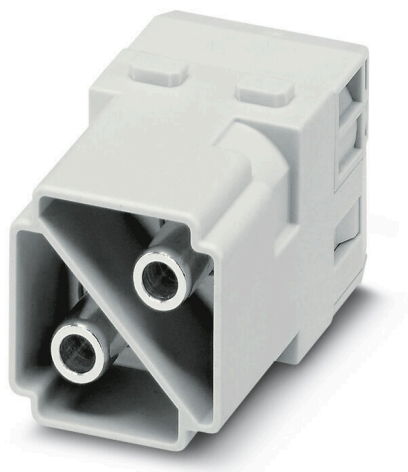

### Гибкий

Четыре типоразмера модуля позволяют создавать индивидуальные решения с огромной экономией пространства. Меньший шаг также обеспечивает оптимальность конструкции.

### Основные данные для заказа

Версия	Модуль питания, 1000 V, 100 A, Количество полюсов: 2, Аксиальное винтовое соединение, Штекер, Требуемые вставные слоты: 2
Заказ №	<a href="#">2748280000</a>
Тип	HDC MHP 100 MAS
GTIN (EAN)	4050118891034
Кол.	2 Штука