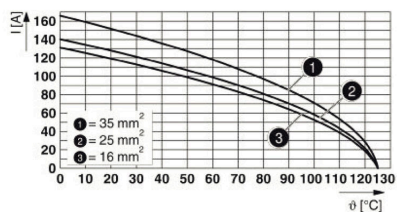

HDC MHP 100 MAS

Weidmüller Interface GmbH & Co. KG
Klingenbergstraße 26
D-32758 Detmold
Germany

Изображения

www.weidmueller.com