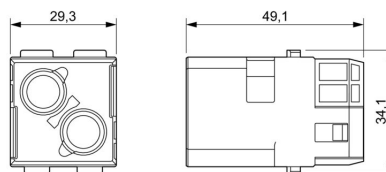

HDC MHP 100 MAS

Weidmüller Interface GmbH & Co. KG
Klingenbergstraße 26
D-32758 Detmold
Germany

Изображения

www.weidmueller.com