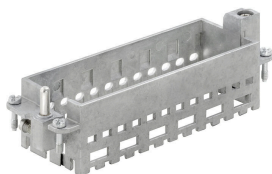

HDC MHP 100 MAS

Weidmüller Interface GmbH & Co. KG
Klingenbergstraße 26
D-32758 Detmold
Germany

www.weidmueller.com

Аксессуары

Стандартный

Основные данные для заказа

Тип	HDC MF 24B AF	Версия	
Заказ №	1429050000	Frame	
GTIN (EAN)	4050118233285		
Кол.	1 ST		
Тип	HDC MF 24B FA	Версия	
Заказ №	1429070000	Frame	
GTIN (EAN)	4050118233520		
Кол.	1 ST