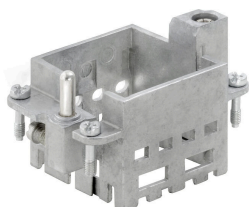

HDC MHP 100 MAS

Weidmüller Interface GmbH & Co. KG
Klingenbergstraße 26
D-32758 Detmold
Germany

www.weidmueller.com

Аксессуары

Стандартный

Основные данные для заказа

Тип	HDC MF 6B AB	Версия
Заказ №	1428920000	Frame
GTIN (EAN)	4050118233414	
Кол.	1 ST	
Тип	HDC MF 6B BA	Версия
Заказ №	1428940000	Frame
GTIN (EAN)	4050118233353	
Кол.	1 ST	
Тип	HDC MF 10B AC	Версия
Заказ №	1428960000	Frame
GTIN (EAN)	4050118233223	
Кол.	1 ST	
Тип	HDC MF 10B CA	Версия
Заказ №	1428980000	Frame
GTIN (EAN)	4050118233278	
Кол.	1 ST