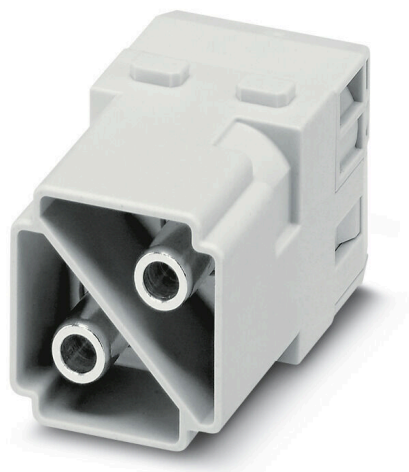

HDC MHP 100 MAS

Гибкий

Четыре типоразмера модуля позволяют создавать индивидуальные решения с огромной экономией пространства. Меньший шаг также обеспечивает оптимальность конструкции.

Основные данные для заказа

Версия	Модуль питания, 1000 V, 100 A, Количество полюсов: 2, Аксиальное винтовое соединение, Штекер, Требуемые вставные слоты: 2
Заказ №	2748280000
Тип	HDC MHP 100 MAS
GTIN (EAN)	4050118891034
Кол.	2 Штука