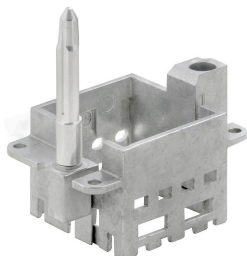

Простота

Инновационная скользящая рамка имеет два заданных положения фиксации для открытия и закрытия. Это обеспечивает простоту сборки модуля без использования инструментов.

Основные данные для заказа

Тип	HDC MFGL 6B BA	Версия	
Заказ №	2736980000	Frame	
GTIN (EAN)	4050118822908		
Кол.	1 ST		