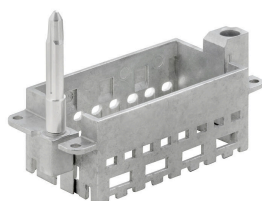

С длинным направляющим штифтом

Простота

Инновационная скользящая рамка имеет два заданных положения фиксации для открытия и закрытия. Это обеспечивает простоту сборки модуля без использования инструментов.

Основные данные для заказа

Тип	HDC MFGL 16B DA	Версия	
Заказ №	2737020000	Frame	
GTIN (EAN)	4050118823073		
Кол.	1 ST