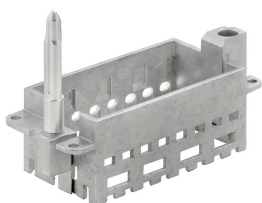

С длинным направляющим штифтом

Простота

Инновационная скользящая рамка имеет два заданных положения фиксации для открытия и закрытия. Это обеспечивает простоту сборки модуля без использования инструментов.