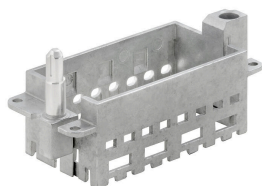

Простота

Инновационная скользящая рамка имеет два заданных положения фиксации для открытия и закрытия. Это обеспечивает простоту сборки модуля без использования инструментов.

Основные данные для заказа

Тип	HDC MFGS 16B DA	Версия	
Заказ №	2736940000	Frame	
GTIN (EAN)	4050118823004		
Кол.	1 ST		
Тип	HDC MFGS 24B AF	Версия	
Заказ №	2736950000	Frame	
GTIN (EAN)	4050118823011		
Кол.	1 ST		