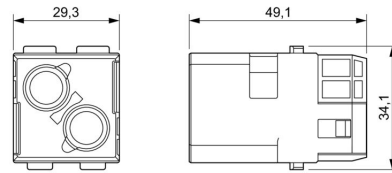

HDC MHP 100 MAS

Weidmüller Interface GmbH & Co. KG
Klingenbergstraße 26
D-32758 Detmold
Germany

Изображения

www.weidmueller.com