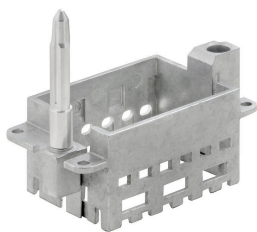

С длинным направляющим штифтом

Простота
Инновационная скользящая рамка имеет два заданных положения фиксации для открытия и закрытия. Это обеспечивает простоту сборки модуля без использования инструментов.

Основные данные для заказа

Тип	HDC MFGL 10B AC	Версия	
Заказ №	2736990000	Frame	
GTIN (EAN)	4050118823042		
Кол.	1 ST		
Тип	HDC MFGL 6B AB	Версия	
Заказ №	2736970000	Frame	
GTIN (EAN)	4050118823035		
Кол.	1 ST		
Тип	HDC MFGL 24B FA	Версия	
Заказ №	2737040000	Frame	
GTIN (EAN)	4050118823097		
Кол.	1 ST