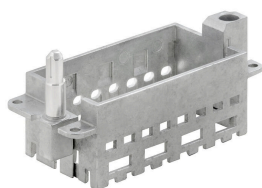

Простота

Инновационная скользящая рамка имеет два заданных положения фиксации для открытия и закрытия. Это обеспечивает простоту сборки модуля без использования инструментов.

Основные данные для заказа

Тип	HDC MFGS 16B DA	Версия	
Заказ №	2736940000	Frame	
GTIN (EAN)	4050118823004		
Кол.	1 ST		
Тип	HDC MFGS 24B AF	Версия	
Заказ №	2736950000	Frame	
GTIN (EAN)	4050118823011		
Кол.	1 ST		

С длинным направляющим штифтом

Простота

Инновационная скользящая рамка имеет два заданных положения фиксации для открытия и закрытия. Это обеспечивает простоту сборки модуля без использования инструментов.

Основные данные для заказа

Тип	HDC MFGL 16B DA	Версия	
Заказ №	2737020000	Frame	
GTIN (EAN)	4050118823073		
Кол.	1 ST		

С коротким направляющим штифтом

Простота

Инновационная скользящая рамка имеет два заданных положения фиксации для открытия и закрытия. Это обеспечивает простоту сборки модуля без использования инструментов.