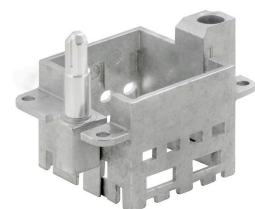

С коротким направляющим штифтом

Простота

Инновационная скользящая рамка имеет два заданных положения фиксации для открытия и закрытия. Это обеспечивает простоту сборки модуля без использования инструментов.

Основные данные для заказа

Тип	HDC MFGL 6B BA	Версия	
Заказ №	2736900000	Frame	
GTIN (EAN)	4050118822267		
Кол.	1 ST		
Тип	HDC MFGL 10B CA	Версия	
Заказ №	2736920000	Frame	
GTIN (EAN)	4050118822281		
Кол.	1 ST