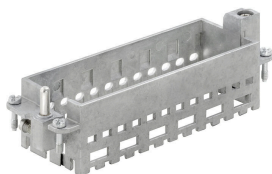

HDC MHP 100 MAS

Weidmüller Interface GmbH & Co. KG
Klingenbergstraße 26
D-32758 Detmold
Germany

www.weidmueller.com

Аксессуары

Стандартный

Простота
Инновационная скользящая рамка имеет два заданных положения фиксации для открытия и закрытия. Это обеспечивает простоту сборки модуля без использования инструментов.

Основные данные для заказа

Тип	HDC MF 24B AF	Версия	
Заказ №	1429050000	Frame	
GTIN (EAN)	4050118233285		
Кол.	1 ST		
Тип	HDC MF 24B FA	Версия	
Заказ №	1429070000	Frame	
GTIN (EAN)	4050118233520		
Кол.	1 ST