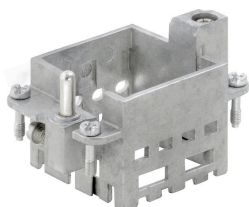

Версия	Модуль питания, 1000 V, 100 A, Количество полюсов: 2, Аксиальное винтовое соединение, Штекер, Требуемые вставные слоты: 2
Заказ №	2748280000
Тип	HDC MHP 100 MAS
GTIN (EAN)	4050118891034
Кол.	2 Штука

Аксессуары

Стандартный

Простота

Инновационная скользящая рамка имеет два заданных положения фиксации для открытия и закрытия. Это обеспечивает простоту сборки модуля без использования инструментов.

Основные данные для заказа