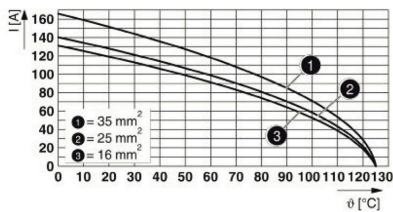

HDC MHP 100 MAS

Weidmüller Interface GmbH & Co. KG
Klingenbergstraße 26
D-32758 Detmold
Germany

Изображения

www.weidmueller.com