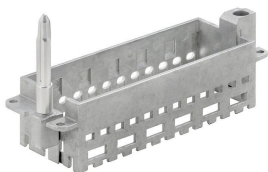

Простота

Инновационная скользящая рамка имеет два заданных положения фиксации для открытия и закрытия. Это обеспечивает простоту сборки модуля без использования инструментов.

Основные данные для заказа

Тип	HDC MFGL 24B AF	Версия	
Заказ №	2737030000	Frame	
GTIN (EAN)	4050118823080		
Кол.	1 ST		
Тип	HDC MFGL 10B CA	Версия	
Заказ №	2737000000	Frame	
GTIN (EAN)	4050118823059		
Кол.	1 ST		