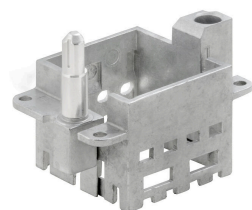

С коротким направляющим штифтом

Простота

Инновационная скользящая рамка имеет два заданных положения фиксации для открытия и закрытия. Это обеспечивает простоту сборки модуля без использования инструментов.

Основные данные для заказа

Тип	HDC MFGS 6B AB	Версия	
Заказ №	2736890000	Frame	
GTIN (EAN)	4050118822250		
Кол.	1 ST		
Тип	HDC MFGS 24B FA	Версия	
Заказ №	2736960000	Frame	
GTIN (EAN)	4050118823028		
Кол.	1 ST		
Тип	HDC MFGS 10B AC	Версия	
Заказ №	2736910000	Frame	
GTIN (EAN)	4050118822274		
Кол.	1 ST