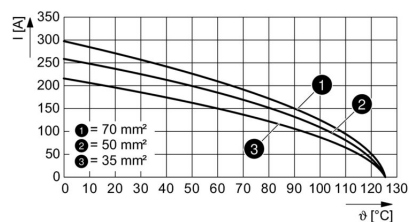

HDC MHP 200 MAS

Weidmüller Interface GmbH & Co. KG
Klingenbergstraße 26
D-32758 Detmold
Germany

www.weidmueller.com

Изображения