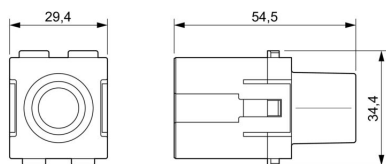

HDC MHP 200 MAS

Weidmüller Interface GmbH & Co. KG
Klingenbergstraße 26
D-32758 Detmold
Germany

www.weidmueller.com

Изображения