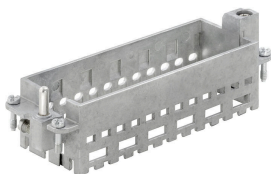

HDC MHP 200 MAS

Weidmüller Interface GmbH & Co. KG

Klingenbergstraße 26

D-32758 Detmold

Germany

www.weidmueller.com

Аксессуары

Стандартный

Простота

Инновационная скользящая рамка имеет два заданных положения фиксации для открытия и закрытия. Это обеспечивает простоту сборки модуля без использования инструментов.

Основные данные для заказа

Тип	HDC MF 24B AF	Версия	
Заказ №	1429050000	Frame	
GTIN (EAN)	4050118233285		
Кол.	1 ST		
Тип	HDC MF 24B FA	Версия	
Заказ №	1429070000	Frame	
GTIN (EAN)	4050118233520		
Кол.	1 ST