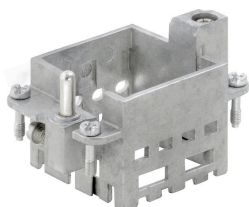

HDC MHP 200 MAS

Weidmüller Interface GmbH & Co. KG

Klingenbergstraße 26

D-32758 Detmold

Germany

www.weidmueller.com

Аксессуары

Стандартный

Простота

Инновационная скользящая рамка имеет два заданных положения фиксации для открытия и закрытия. Это обеспечивает простоту сборки модуля без использования инструментов.

Основные данные для заказа

Тип	HDC MF 6B AB	Версия	
Заказ №	1428920000	Frame	
GTIN (EAN)	4050118233414		
Кол.	1 ST		
Тип	HDC MF 6B BA	Версия	
Заказ №	1428940000	Frame	
GTIN (EAN)	4050118233353		
Кол.	1 ST		
Тип	HDC MF 10B AC	Версия	
Заказ №	1428960000	Frame	
GTIN (EAN)	4050118233223		
Кол.	1 ST		
Тип	HDC MF 10B CA	Версия	
Заказ №	1428980000	Frame	
GTIN (EAN)	4050118233278		
Кол.	1 ST