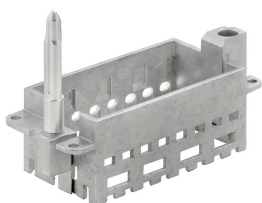

HDC MHP 200 MAS

Weidmüller Interface GmbH & Co. KG
Klingenbergstraße 26
D-32758 Detmold
Germany

www.weidmueller.com

Аксессуары

Основные данные для заказа

Тип	HDC MFGS 16B AD	Версия	
Заказ №	2736930000	Frame	
GTIN (EAN)	4050118822298		
Кол.	1 ST		

С длинным направляющим штифтом

Простота
Инновационная скользящая рамка имеет два заданных положения фиксации для открытия и закрытия. Это обеспечивает простоту сборки модуля без использования инструментов.

Основные данные для заказа

Тип	HDC MFGL 16B AD	Версия	
Заказ №	2737010000	Frame	
GTIN (EAN)	4050118823066		
Кол.	1 ST