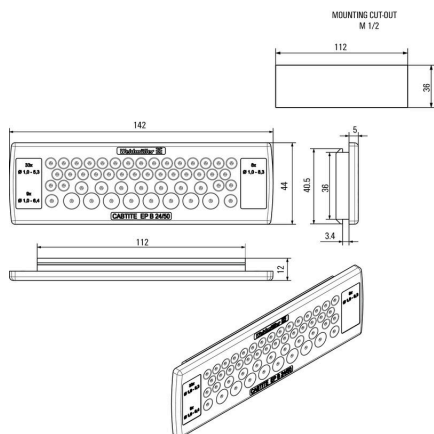

CAVTITE EP B 24/50 GY

Weidmüller Interface GmbH & Co. KG
Klingenbergstraße 26
D-32758 Detmold
Germany

www.weidmueller.com

Изображения