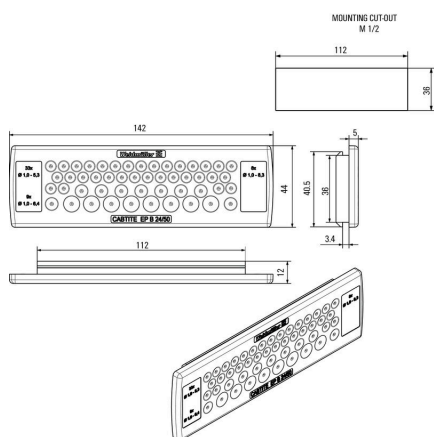

CAVTITE EP B 24/50 GY

Weidmüller Interface GmbH & Co. KG
Klingenbergstraße 26
D-32758 Detmold
Germany

www.weidmueller.com

Изображения