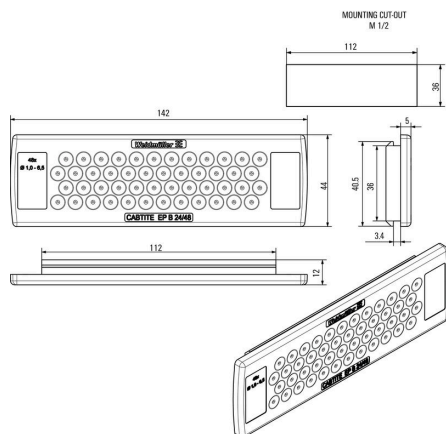

CABTITE EP B 24/48 GY

Weidmüller Interface GmbH & Co. KG
Klingenbergstraße 26
D-32758 Detmold
Germany

www.weidmueller.com

Изображения