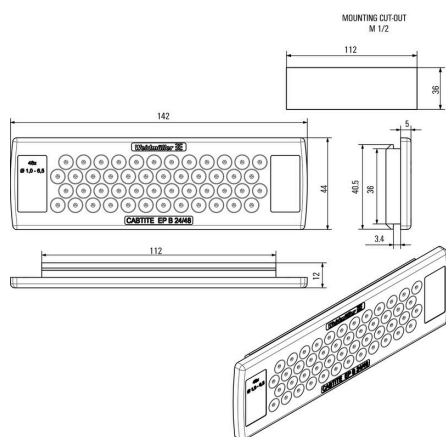

CABTITE EP B 24/48 GY

Weidmüller Interface GmbH & Co. KG
Klingenbergstraße 26
D-32758 Detmold
Germany

www.weidmueller.com

Изображения