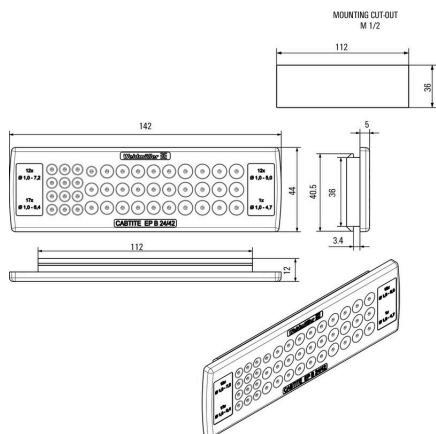

CAVTITE EP B 24/42 GY

Weidmüller Interface GmbH & Co. KG
Klingenbergstraße 26
D-32758 Detmold
Germany

www.weidmueller.com

Изображения