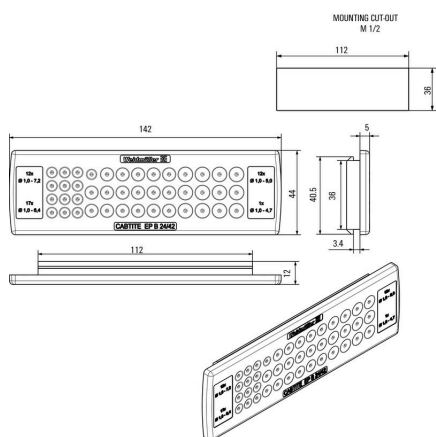

CAVTITE EP B 24/42 GY

Weidmüller Interface GmbH & Co. KG
Klingenbergstraße 26
D-32758 Detmold
Germany

Изображения

www.weidmueller.com