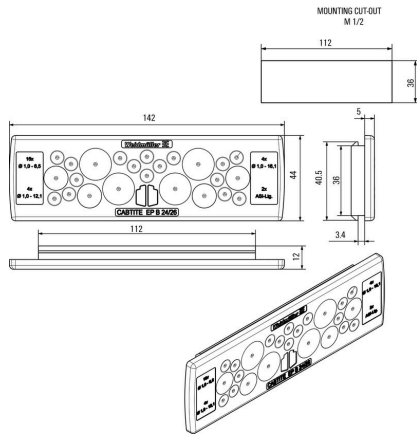

CABTITE EP B 24/26 GY

Weidmüller Interface GmbH & Co. KG
Klingenbergstraße 26
D-32758 Detmold
Germany

Drawings

www.weidmueller.com