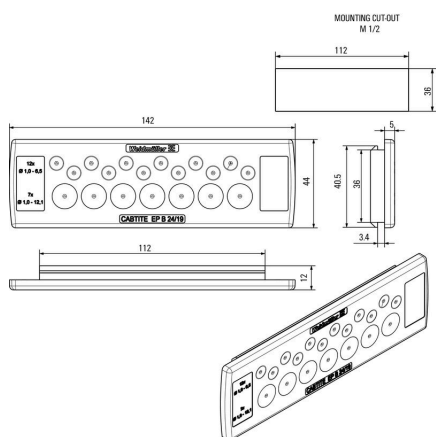

СABTITE EP B 24/19 GY

Weidmüller Interface GmbH & Co. KG
Klingenbergstraße 26
D-32758 Detmold
Germany

www.weidmueller.com

Изображения