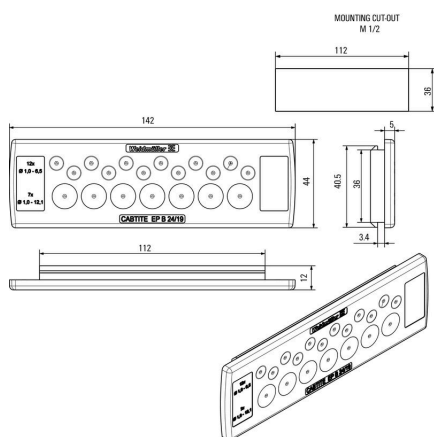

СABTITE EP B 24/19 GY

Weidmüller Interface GmbH & Co. KG
Klingenbergstraße 26
D-32758 Detmold
Germany

www.weidmueller.com

Изображения