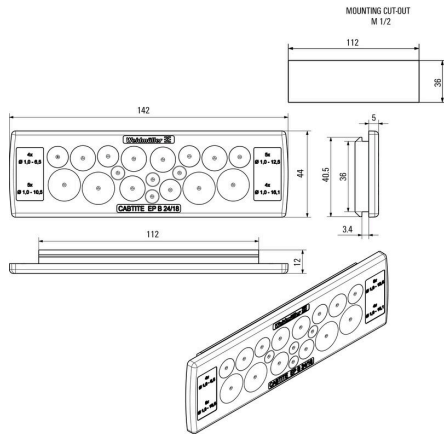

CABTITE EP B 24/18 GY

Weidmüller Interface GmbH & Co. KG
Klingenbergstraße 26
D-32758 Detmold
Germany

Drawings

www.weidmueller.com